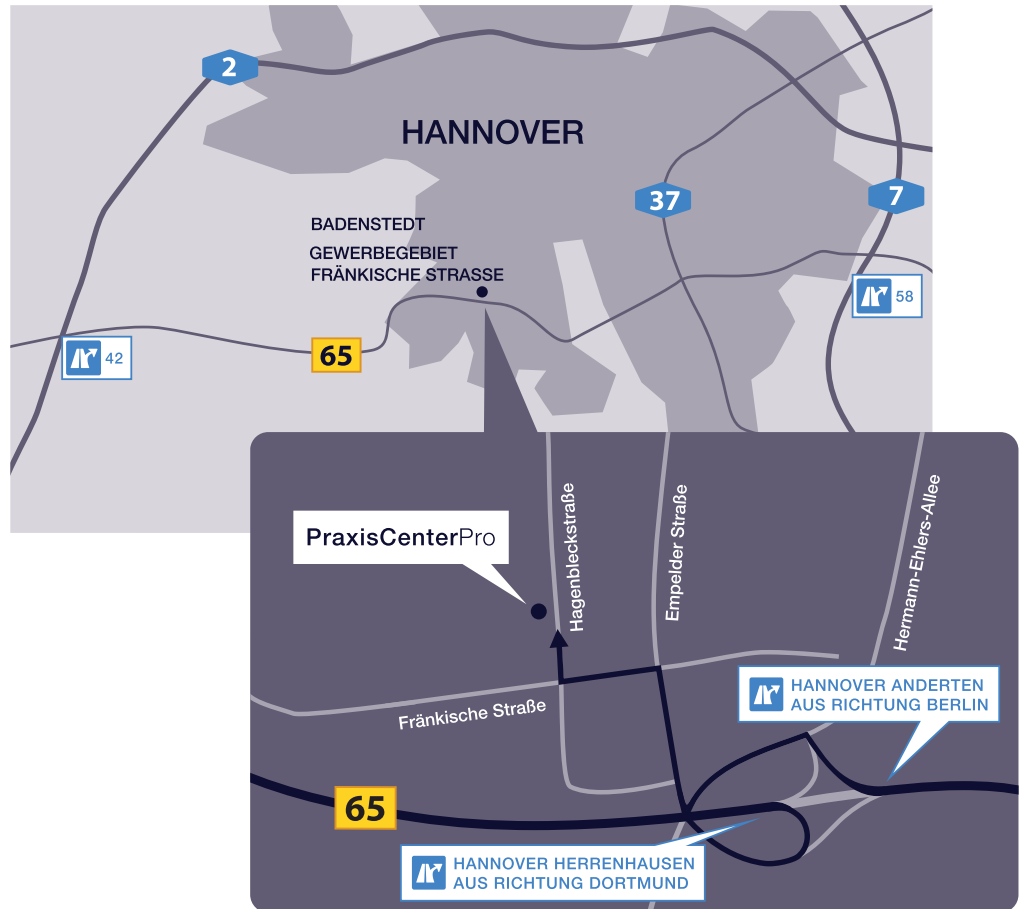

PraxisCenter Pro Hannover

PraxisCenter Pro

Hagenbleckstraße 44
30455 Hannover

Mit den öffentlichen Verkehrsmitteln

Sie erreichen uns mit der Straßenbahn vom Hauptbahnhof (U-Bahn). Die Straßenbahnlinie 9/Richtung Empelde fährt im 10 Minutentakt. Ihre Haltestelle zum Aussteigen ist die Haltestelle Hermann-Ehlers-Allee. Von dort aus gehen Sie bitte die Empelder Straße hinauf (die Richtung aus der Sie gekommen sind) und nach ca. 150 m befindet sich die Fränkische Straße auf der linken Seite, der Sie ca. 170 m folgen und dann rechts in die Hagenbleckstraße abbiegen. Nach ca. 100 m befindet sich linker Hand unser Schulungscenter.

Mit dem Auto

Aus Richtung Berlin/Kassel/Hamburg (A7)

Die nächstgelegene Autobahnabfahrt liegt an der A7 und heißt "Hannover-Anderten".

Nach der Abfahrt fahren Sie die B65 in Richtung Minden. Folgen Sie immer der B65 bis nach ca. 16 km die Ausfahrt

"Gewerbegebiet Fränkische Straße" kommt. Nutzen Sie diese Abfahrt und biegen Sie nach links auf die Hermann-Ehlers-Allee ab. An der nächsten Ampelkreuzung fahren Sie bitte rechts auf die Empelder Straße. Biegen Sie nach ca. 200 m an der Kreuzung links auf die Fränkische Straße ab. Die nächste Straße rechts ist die Hagenbleckstraße, der Sie ca. 100 m folgen. Unser Schulungscenter befindet sich linker Hand.

Aus Richtung Dortmund (A2)

Die nächstgelegene Autobahnabfahrt liegt an der A2 und heißt "Bad Nenndorf" (Abfahrt 38).

Nach der Abfahrt fahren Sie rechts auf die B65 in Richtung Hannover. Folgen Sie immer der B65 bis nach ca. 20 km die Abfahrt Hannover-Davenstedt/-Badenstedt „Gewerbegebiet Fränkische Straße“ kommt.

Hier fahren sie ab und geradeaus über die Ampelkreuzung hinweg. Biegen Sie nach ca. 200 m an der Kreuzung links auf die Fränkische Straße ab. Die nächste Straße rechts ist die Hagenbleckstraße, der Sie ca. 100 m folgen. Unser Schulungscenter befindet sich linker Hand.