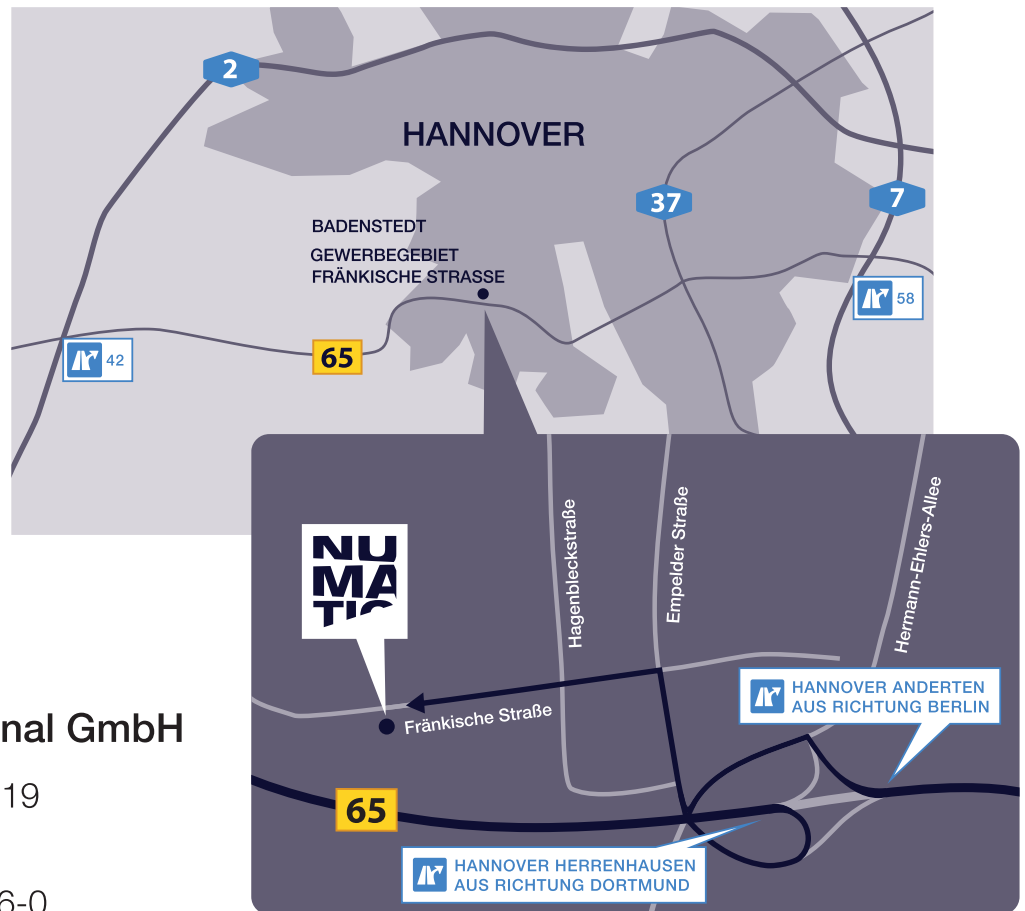

Zentrale Hannover

Numatic International GmbH

Fränkische Straße 15–19
30455 Hannover

Tel.: +49 (0)511 984216-0

Mit den öffentlichen Verkehrsmitteln

Sie erreichen uns mit der Straßenbahn vom Hauptbahnhof (U-Bahn). Die Straßenbahnlinie 9/Richtung Empelde fährt im 10 Minutentakt. Ihre Haltestelle zum Aussteigen ist die Haltestelle Hermann-Ehlers-Allee. Von dort aus gehen Sie bitte die Empelder Straße hinauf (die Richtung aus der Sie gekommen sind) und nach ca. 150 m befindet sich die Fränkische Straße auf der linken Seite. Nach ca. 300 m befindet sich linker Hand unser Firmengebäude.

Mit dem Auto

Aus Richtung Berlin/Kassel/Hamburg (A7)

Die nächstgelegene Autobahnabfahrt liegt an der A7 und heißt "Hannover-Anderten".

Nach der Abfahrt fahren Sie die B65 in Richtung Minden.

Folgen Sie immer der B65 bis nach ca. 16 km die Ausfahrt "Gewerbegebiet Fränkische Straße" kommt. Nutzen Sie diese Abfahrt und biegen Sie nach links auf die Hermann-Ehlers-Allee ab. An der nächsten Ampelkreuzung fahren Sie bitte rechts auf die Empelder Straße. Die nächste Straße links ist die Fränkische Straße, der Sie ca. 300 m folgen. Unser Firmengebäude befindet sich linker Hand.

Aus Richtung Dortmund (A2)

Die nächstgelegene Autobahnabfahrt liegt an der A2 und heißt "Bad Nenndorf" (Abfahrt 38).

Nach der Abfahrt fahren Sie rechts auf die B65 in Richtung Hannover. Folgen Sie immer der B65 bis nach ca. 20 km die Abfahrt Hannover-Davenstedt/-Badenstedt „Gewerbegebiet Fränkische Straße“ kommt.

Hier fahren sie ab und geradeaus über die Ampelkreuzung hinweg. Die nächste Straße links ist die Fränkische Straße, der Sie ca. 300 m folgen. Unser Firmengebäude befindet sich linker Hand.

Member of
Numatic
Group