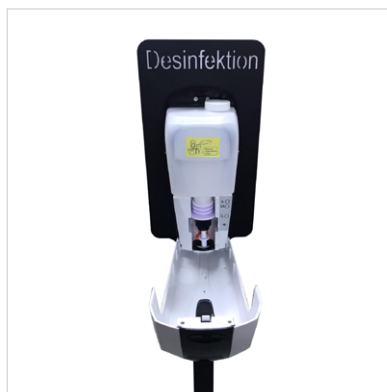

Compact Desinfektionssäule Black „CDS5“

Extra schlanke Desinfektionssäule mit Desinfektionsspender (mit Sensor) und Tropfschutz

Desinfektionssäule

- Optimal für Räume mit hoher Besucherfrequenz
- Robuste Metallsäule mit Pulverbeschichtung und Gravur "Desinfektion"
- Material Ständer: Schwarz, beschichteter Stahl
- Gewicht: 9,2 kg (komplett mit Aufsteller und Spender)

Desinfektionsspender mit Sensor (DS4)

- Maximale Hygiene durch kontaktlose Entnahme des Desinfektionsmittels
- Gehäuse aus: ABS Kunststoff, schwarz/weiss
- Nachfüllbarer Kunststoffbehälter, max. Füllmenge 1000 ml
- Füllstand ist von außen gut erkennbar
- 2 Sprühstufen: 0,3 ml oder 0,6 ml pro Anwendung
- Schnell und einfach aufzustellen, mit abschließbarer Front
- Batteriebetrieb mit 8 x AA Batterie (Batterien nicht im Lieferumfang enthalten)

Bodenplatte-Ø	Höhe	Gewicht	Maße Spender
25 x 30 cm	127 cm	9,2 kg	11,4x12,3x26,2 cm