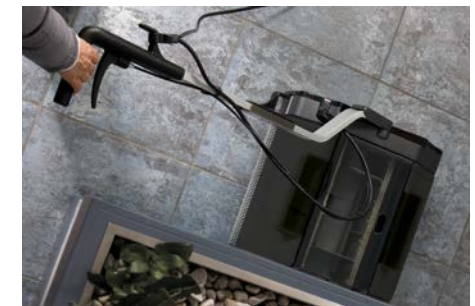

Randnahes Arbeiten

Numatic 620

Art.-Nr.: 147620

Frischwasser	Schmutzwasser	Nennspannung	Kabel	Bürstmotor	Umdrehungen	Unterfahrhöhe	Arbeitsbreite	Gewicht	Abmessungen
9,5 Liter	5,5 Liter	230 V AC 50 Hz	12 m	1.000 W	650-750 U/Min.	250 mm	550 mm	40 kg	430 x 620 x 1.100 mm